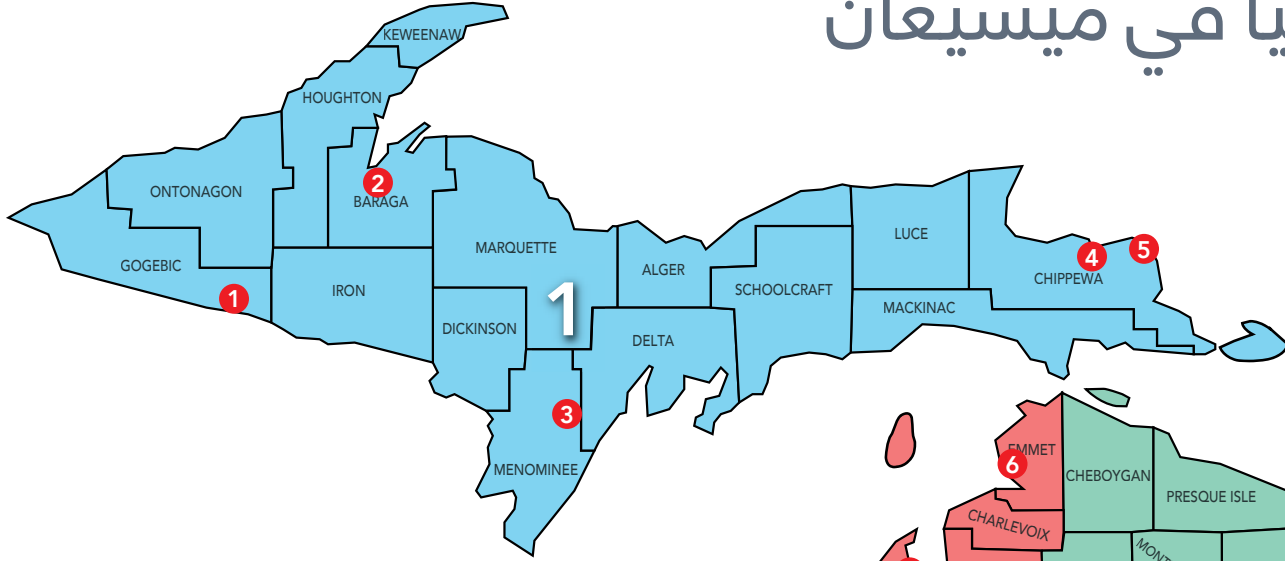

القبائل الهندية المعترف بها فيدرالياً في ميشيغان

المناطق

- 1** منطقة شبه الجزيرة العليا
Lac Vieux Desert Band .1
لهنود تشيبويوا في Lake Superior
2. المجتمع الهندي في Keweenaw Bay
3. المجتمع الهندي في Hannahville
4. المجتمع الهندي في Bay Mills
5. قبيلة Sault Ste. Marie لهنود تشيبويوا
- 2** المنطقة الشمالية الغربية
6. Little Traverse Bay Bands لهنود أوداوا
7. Grand Traverse Band لهنود أوتاوا
وهنود تشيبويوا
8. Little River Band لهنود أوتاوا
- 3** المنطقة الشمالية الشرقية
- 4** منطقة غرب ميشيغان
9. Match-E-Be-Nash-She-Wish Band
لهنود بوتواتومي (قبيلة Gun Lake)
- 5** منطقة شرق وسط ميشيغان
10. قبيلة هنود تشيبويوا في Saginaw
- 6** منطقة شرق ميشيغان
- 7** المنطقة الجنوبية الوسطى
- 8** المنطقة الجنوبية الغربية
11. Pokagon Band لهنود بوتواتومي
12. Nottawaseppi Huron Band لهنود بوتواتومي
- 9** منطقة جنوب شرق ميشيغان
- 10** منطقة مترو ديترويت